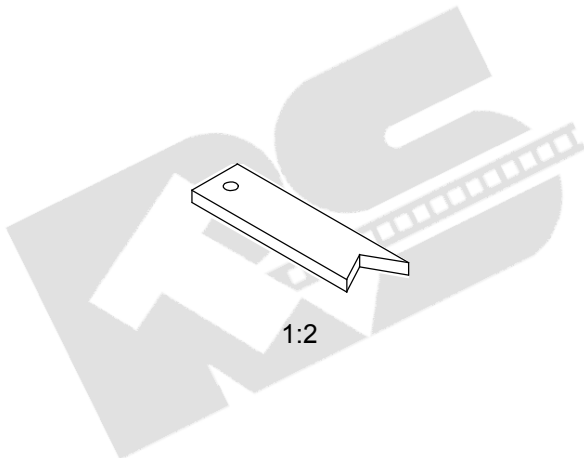

1:2

**APRD03**  
Double gripper opener plate 195x23 mm

1:2

**APRD04**  
Gripper opener

**335778**  
Teflon lubricant pencil  $\varnothing 14 \times 60$  mm

**341205**  
Teflon lubricant 70x26x5 mm

**341206**  
Teflon lubricant 64x17x4 mm