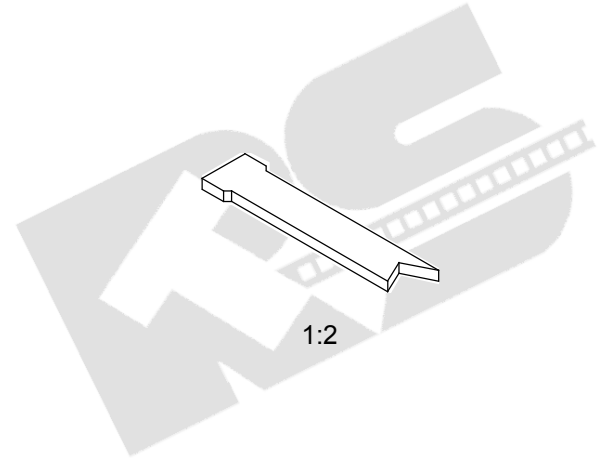

1:2

**APRD03**  
Double gripper opener plate 195x23 mm

1:2

**APRD04**  
Gripper opener

**335778**  
Teflon lubricant pencil  $\varnothing 14 \times 60$  mm

**341205**  
Teflon lubricant 70x26x5 mm

**341206**  
Teflon lubricant 64x17x4 mm