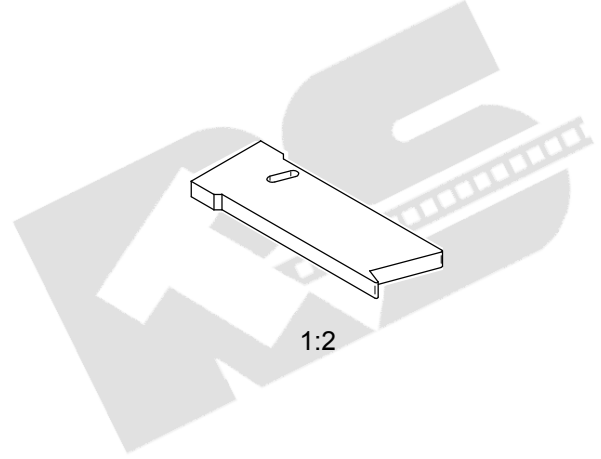

1:2

**APRD03**  
Double gripper opener plate 195x23 mm

1:2

**APRD04**  
Gripper opener

**335778**  
Teflon lubricant pencil  $\varnothing 14 \times 60$  mm

**341205**  
Teflon lubricant 70x26x5 mm

**341206**  
Teflon lubricant 64x17x4 mm