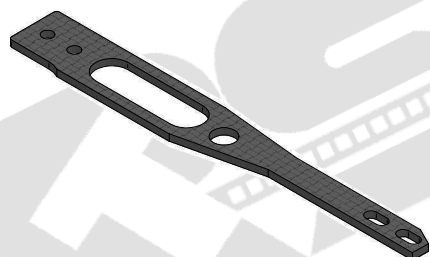

PN063506
Teflon lubricant pad
Fast

1:1

PBZ64185
Carbon fiber weft gripper
TP600

1:1

PNZ63265
Carbon fiber gripper plate
Fast

1:1

PNZ63382
Carbon fiber gripper plate 72,5x9,4x1,3 mm
G6300

PQZ53935
Gripper opener
GS900

1:3

PNZ53876
Flow strip LH tape
FAST - G6300 - G5900

1:3

PNZ53877
Flow strip RH tape
FAST - G6300 - G5900

1:3