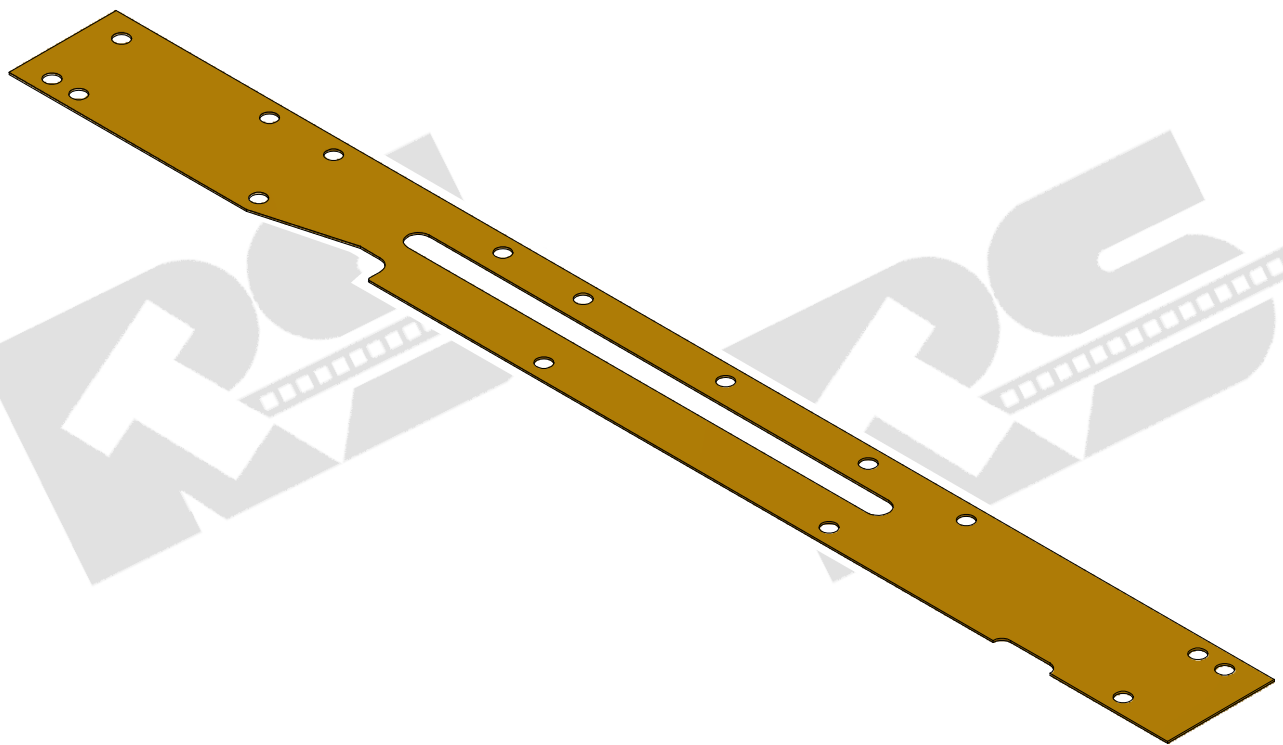

PN063506
Teflon lubricant pad
Fast

1:1

PBZ64185
Carbon fiber weft gripper
TP600

1:1

PNZ63265
Carbon fiber gripper plate
Fast

1:1

PNZ63382
Carbon fiber gripper plate 72,5x9,4x1,3 mm
G6300

PQZ53935
Gripper opener
GS900

1:3

PNZ53876
Flow strip LH tape
FAST - G6300 - G5900

1:3

PNZ53877
Flow strip RH tape
FAST - G6300 - G5900

1:3