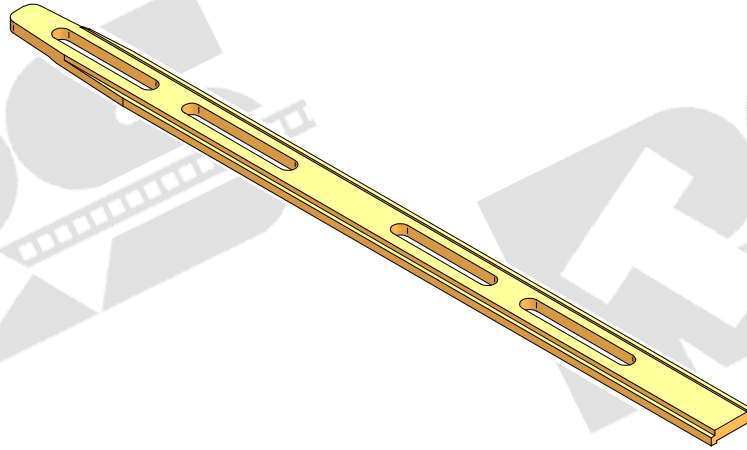

PN063506
Teflon lubricant pad
Fast

1:1

PBZ64185
Carbon fiber weft gripper
TP600

1:1

PNZ63265
Carbon fiber gripper plate
Fast

1:1

PNZ63382
Carbon fiber gripper plate 72,5x9,4x1,3 mm
G6300

PQZ53935
Gripper opener
GS900

1:3

PNZ53876
Flow strip LH tape
FAST - G6300 - G5900

1:3

PNZ53877
Flow strip RH tape
FAST - G6300 - G5900

1:3